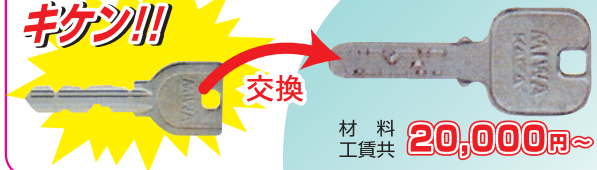

すべてを
解決!!

補助金申請出来ます。 **53,800円** (税別)

※取付工事代15,000円 2台以上で取付代安くなります。

このカギは
キケン!!

ディンプルカギ

交換

材 料 工賃共 **20,000円**~

一戸建て玄関ルーバーアミ戸

168,000円~ (税込)

80,000円~ (税込)

ガラスサッシの 戸車交換

戸車は2口
8,000円~

勝手口 玄関アミ戸

ベランダアミ戸

20,000円

40,000円

9,000円~

9,800円~

防犯面格子

W500×H500
10,000円~

ペット出入口付網戸(カギ付)

ブタは通れませんが!!
小犬・小猫は通れます

大和サッシの
プーちゃん
です。

20,000円~