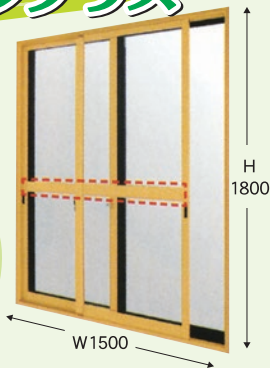

二重サッシ

プラマードU TO SYSTEM インプラス

騒音

結露

光熱費

すべてを
解決!!

補助金申請出来ます。 **53,800円** (税別)

※取付工事代15,000円 2台以上で取付代安くなります。

このカギは
キケン!!

ディンプルカギ